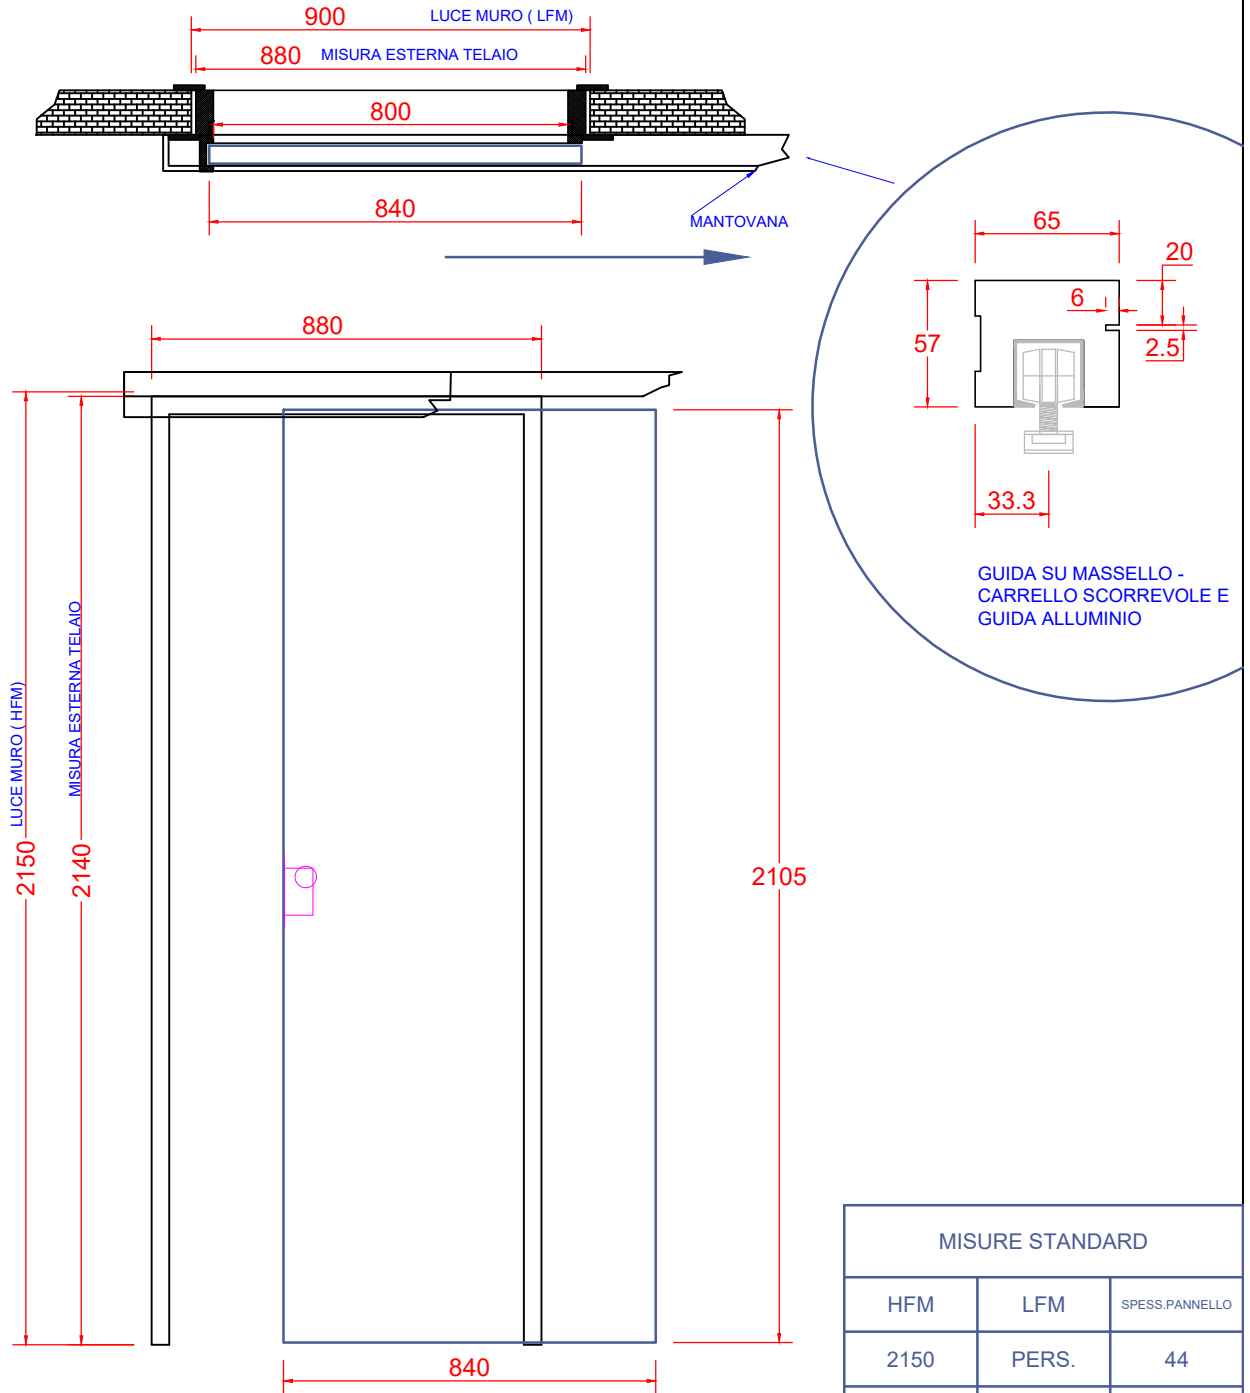

PORTA SCORREVOLE ESTERNO MURO CON ASTA DI BATTUTA , ASTE PORTASPAZZOLINI , MANTOVANA , GUIDA E CARRELLI CON SERRATURA - RAPPRESENTATA PORTA DA EST.TEL.880X2140 DX

MISURE STANDARD		
HFM	LFM	SPESS.PANNELLO
2150	PERS.	44