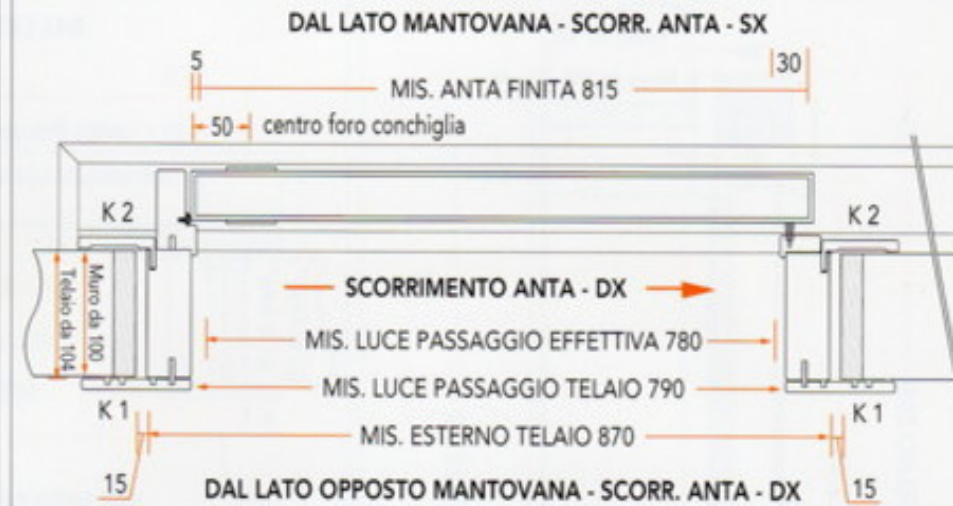

Scorrevole Esterno Muro - Anta Tamburata o Listellare - Telaio - Mantovana Montante di Battuta - Portaspazzolino - rivestita in Laminato

TABELLA MISURE CON ANTE STANDARD

MISURA ANTA FINITA	2105x615	2105x665	2105x715	2105x765	2105x815	2105x865	2105x915
MISURA LUCE PASSAGGIO EFFETTIVA	2100x580	2100x630	2100x680	2100x730	2100x780	2100x830	2100x880
MISURA LUCE PASSAGGIO TELAIO	2100x590	2100x640	2100x690	2100x740	2100x790	2100x840	2100x890
MISURA ESTERNO TELAIO	2140x670	2140x720	2140x770	2140x820	2140x870	2140x920	2140x970

SEZIONE VERTICALE

SENSI DI APERTURA

SEZIONE ORIZZONTALE - ESEMPIO DOPPIA ANTA - CON ANTE STANDARD

MISURA ANTA FINITA - H 2105	L 615 + 615	L 665 + 665	L 715 + 715	L 765 + 765	L 815 + 815	L 865 + 865	L 915 + 915
-----------------------------	-------------	-------------	-------------	-------------	-------------	-------------	-------------

DAL LATO MANTOVANA - SCORR. ANTA - DX/SX - ATTENZIONE: MANTOVANA GIUNTATA