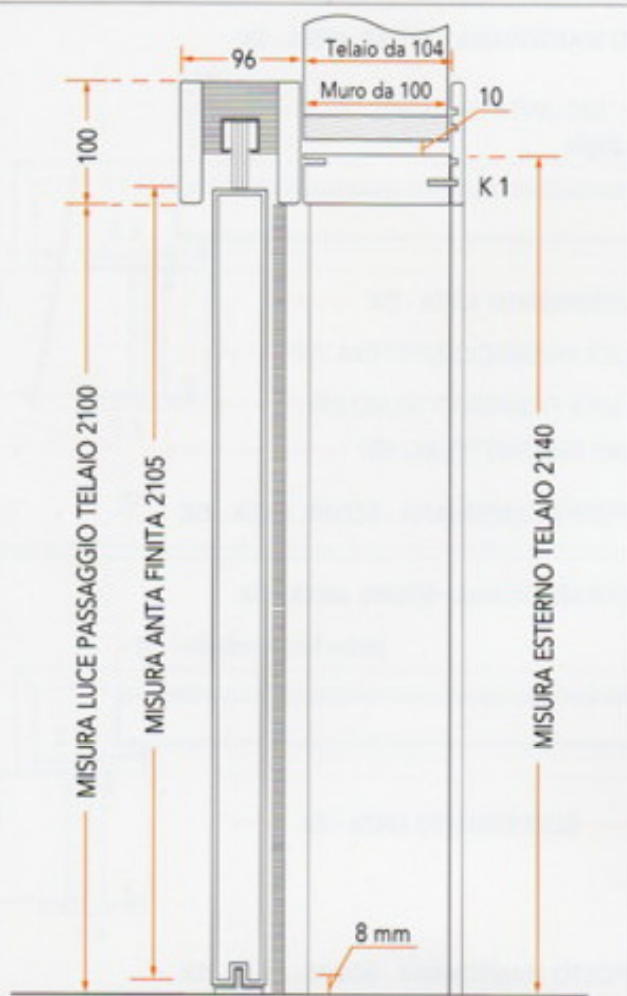

Scorrevole Esterno Muro - Anta Tamburata o Listellare - Telaio - Mantovana Montante di Battuta - Portaspazzolino - rivestita in Laminato

TABELLA MISURE CON ANTE STANDARD

MISURA ANTA FINITA	2105x615	2105x665	2105x715	2105x765	2105x815	2105x865	2105x915
MISURA LUCE PASSAGGIO EFFETTIVA	2100x580	2100x630	2100x680	2100x730	2100x780	2100x830	2100x880
MISURA LUCE PASSAGGIO TELAIO	2100x590	2100x640	2100x690	2100x740	2100x790	2100x840	2100x890
MISURA ESTERNO TELAIO	2140x670	2140x720	2140x770	2140x820	2140x870	2140x920	2140x970

SEZIONE VERTICALE

SENSI DI APERTURA

SEZIONE ORIZZONTALE - ESEMPIO DOPPIA ANTA - CON ANTE STANDARD

MISURA ANTA FINITA - H 2105	L 615 + 615	L 665 + 665	L 715 + 715	L 765 + 765	L 815 + 815	L 865 + 865	L 915 + 915
-----------------------------	-------------	-------------	-------------	-------------	-------------	-------------	-------------

DAL LATO MANTOVANA - SCORR. ANTA - DX/SX - ATTENZIONE: MANTOVANA GIUNTATA