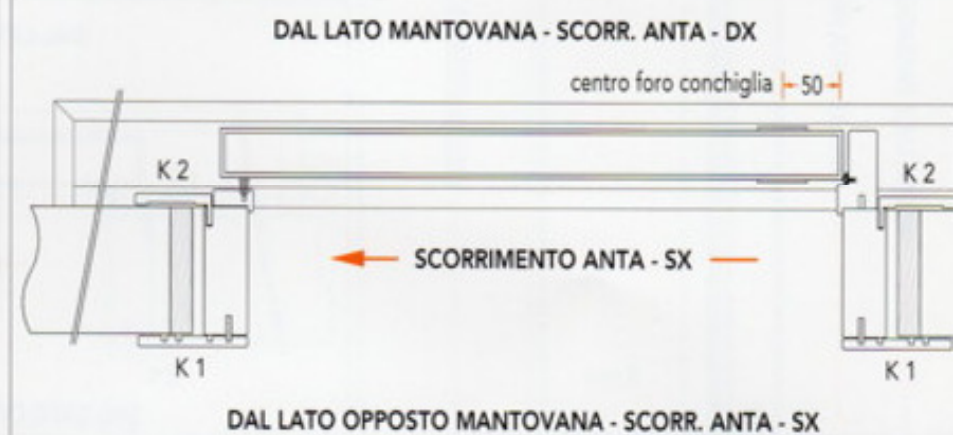

Scorrevole Esterno Muro - Anta Tamburata o Listellare - Telaio - Mantovana Montante di Battuta - Portaspazzolino - rivestita in Laminato

TABELLA MISURE CON ANTE STANDARD

MISURA ANTA FINITA	2105x615	2105x665	2105x715	2105x765	2105x815	2105x865	2105x915
MISURA LUCE PASSAGGIO EFFETTIVA	2100x580	2100x630	2100x680	2100x730	2100x780	2100x830	2100x880
MISURA LUCE PASSAGGIO TELAIO	2100x590	2100x640	2100x690	2100x740	2100x790	2100x840	2100x890
MISURA ESTERNO TELAIO	2140x670	2140x720	2140x770	2140x820	2140x870	2140x920	2140x970

SEZIONE VERTICALE

SENSI DI APERTURA

SEZIONE ORIZZONTALE - ESEMPIO DOPPIA ANTA - CON ANTE STANDARD

MISURA ANTA FINITA - H 2105	L 615 + 615	L 665 + 665	L 715 + 715	L 765 + 765	L 815 + 815	L 865 + 865	L 915 + 915
-----------------------------	-------------	-------------	-------------	-------------	-------------	-------------	-------------

DAL LATO MANTOVANA - SCORR. ANTA - DX/SX - ATTENZIONE: MANTOVANA GIUNTATA