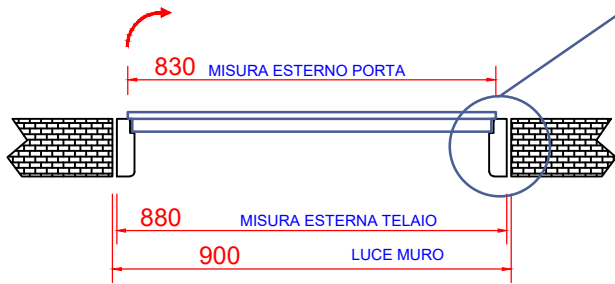

PORTA BATTENTE CON ANUBA RAPPRESENTATA PORTA DA 80 STD DX-SPINGERE CON VETRO SATINATO MOD. Top VSS

APERTURA DX SPINGERE

DESTRA

MISURE STANDARD		
HFM	LFM	SP.ESS.PANNELLO
2150	700	44
2150	800	44
2150	850	44
2150	900	44
2150	1000	44