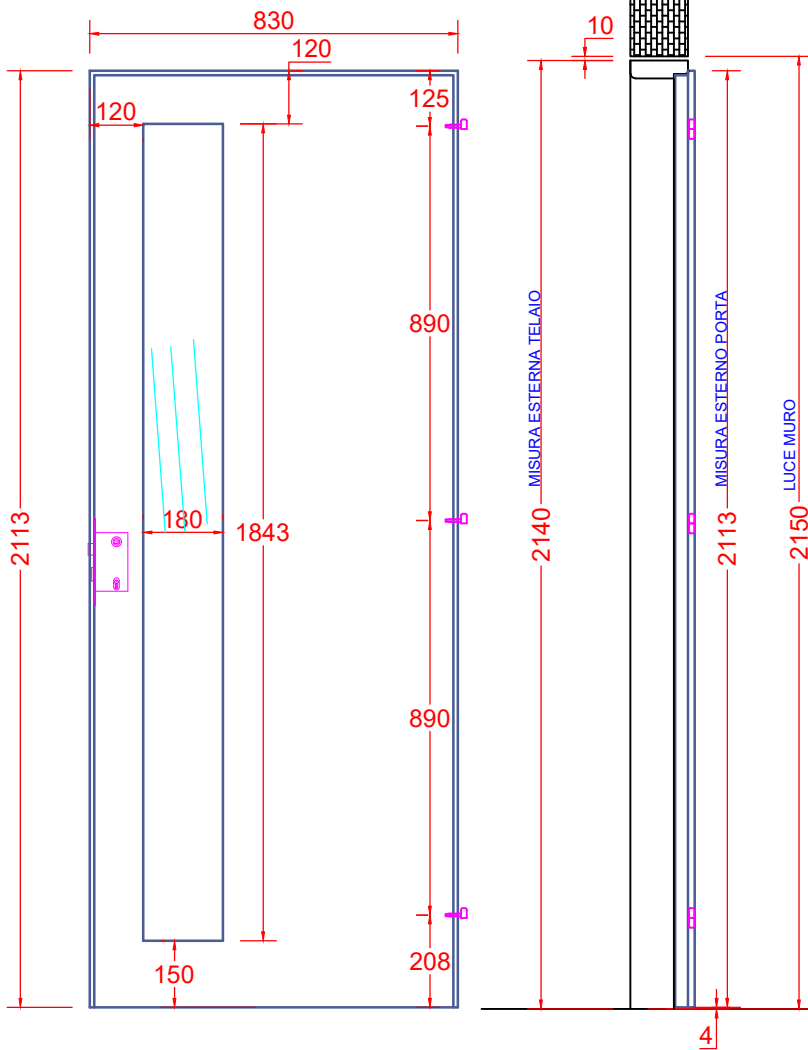

PORTA BATTENTE CON ANUBA RAPPRESENTATA PORTA DA 80 STD DX-SPINGERE CON VETRO SATINATO MOD. Top VSS

APERTURA DX SPINGERE

DESTRA

MISURE STANDARD		
HFM	LFM	SP.ESS.PANNELLO
2150	700	44
2150	800	44
2150	850	44
2150	900	44
2150	1000	44

FINPORTA

Emissione:

Revisione:

Disegnatore:

Tolleranza: