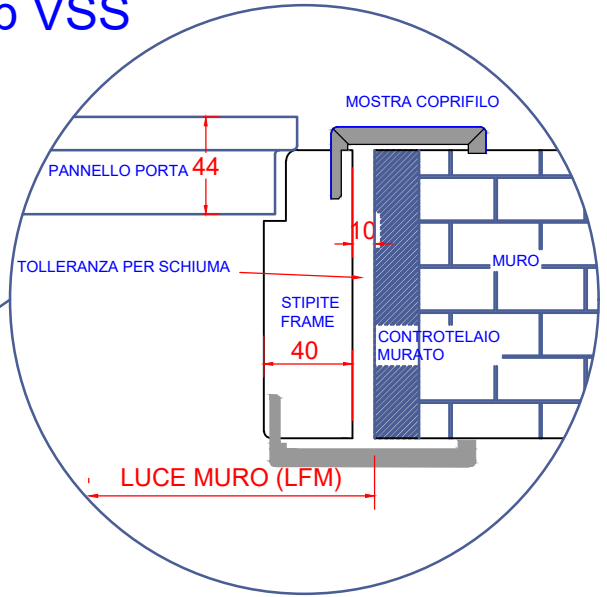

PORTA BATTENTE CON ANUBA RAPPRESENTATA PORTA DA 80 STD DX-SPINGERE CON VETRO SATINATO MOD. Top VSS

APERTURA DX SPINGERE

DESTRA

MISURE STANDARD		
HFM	LFM	SP.ESS.PANNELLO
2150	700	44
2150	800	44
2150	850	44
2150	900	44
2150	1000	44