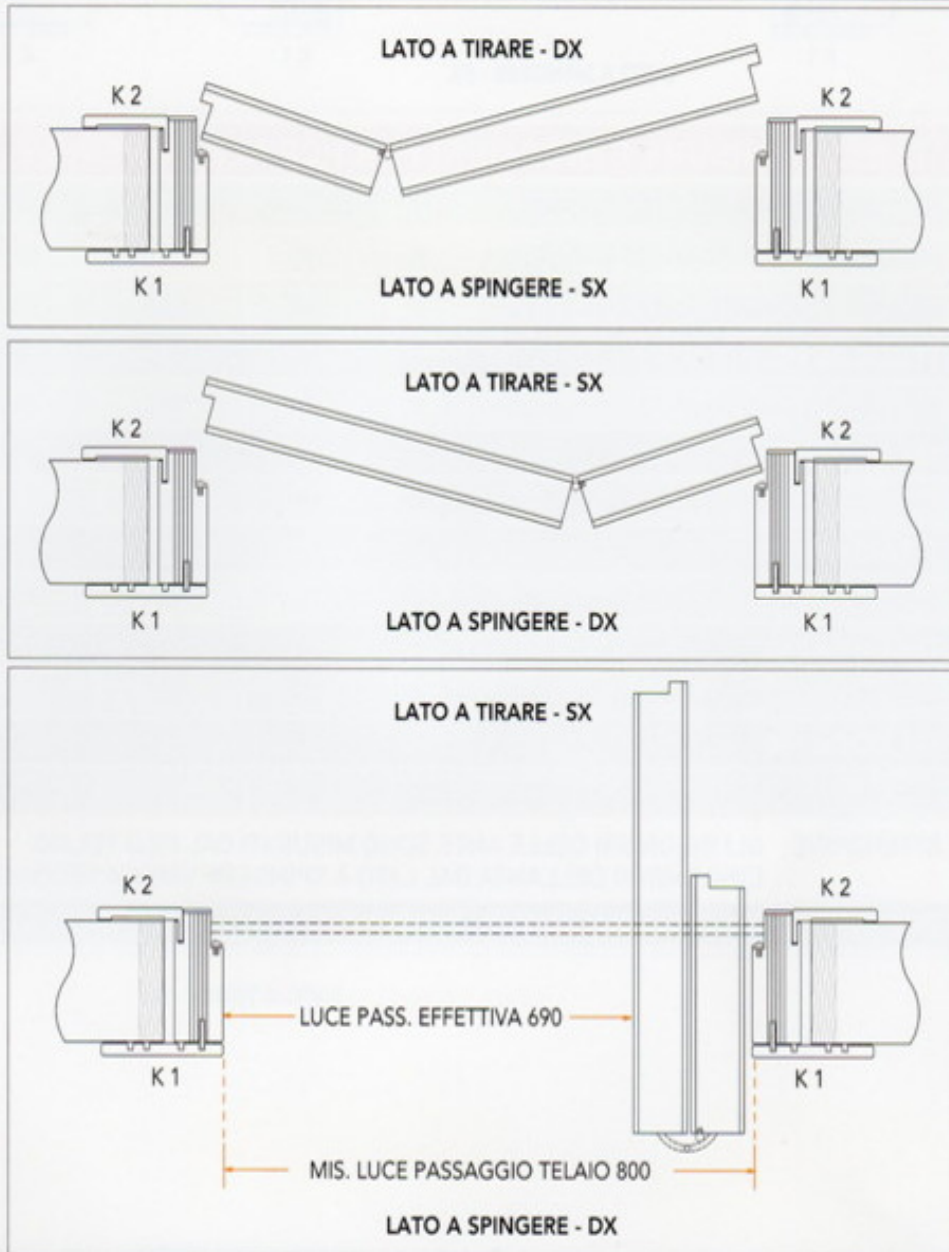

Porta Pieghevole Asimmetrica - Ante Tamburate - rivestita in Laminato
 cerniere Bilico - cerniere Acrimo centrali - serratura mediana AGB

TABELLA MISURE STANDARD

MISURA LUCE PASSAGGIO TELAIO	2100x600	2100x650	2100x700	2100x750	2100x800	2100x850	2100x900
MISURA ESTERNO TELAIO	2140x680	2140x730	2140x780	2140x830	2140x880	2140x930	2140x980
MISURA LUCE PASSAGGIO EFFETTIVA	2100x490	2100x540	2100x590	2100x640	2100x690	2100x740	2100x790
CONTROTELAIO / MASCHERINA	2150x700	2150x750	2150x800	2150x850	2150x900	2150x950	2150x1000

SEZIONE VERTICALE

SENSI DI APERTURA

SEZIONE ORIZZONTALE - ANTA SINGOLA