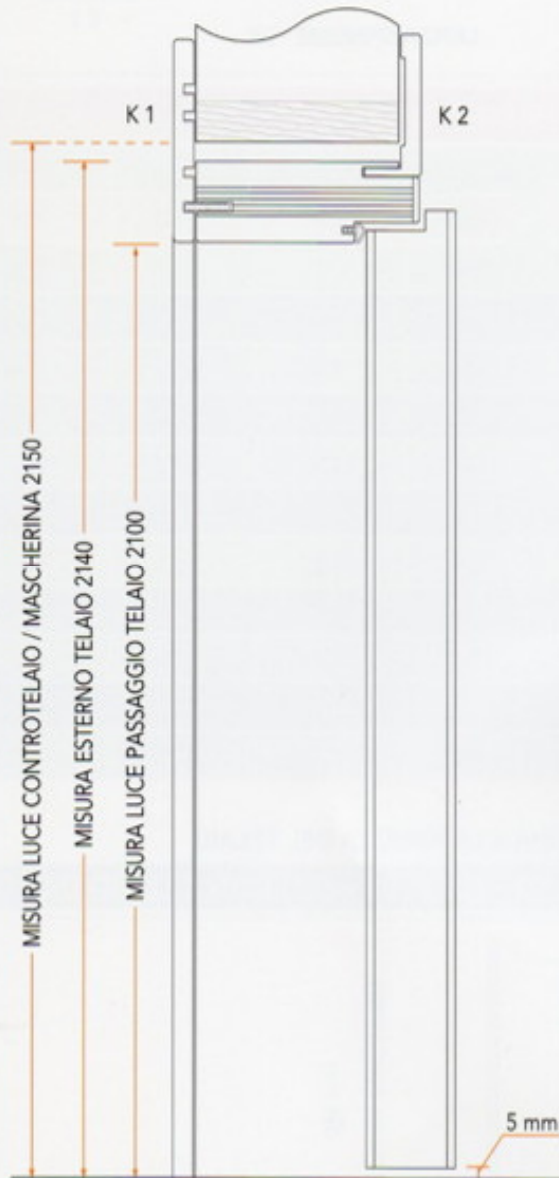

Porta Pieghevole Asimmetrica - Ante Tamburate - rivestita in Laminato
 cerniere Bilico - cerniere Acrimo centrali - serratura mediana AGB

TABELLA MISURE STANDARD

MISURA LUCE PASSAGGIO TELAIO	2100x600	2100x650	2100x700	2100x750	2100x800	2100x850	2100x900
MISURA ESTERNO TELAIO	2140x680	2140x730	2140x780	2140x830	2140x880	2140x930	2140x980
MISURA LUCE PASSAGGIO EFFETTIVA	2100x490	2100x540	2100x590	2100x640	2100x690	2100x740	2100x790
CONTROTELAIO / MASCHERINA	2150x700	2150x750	2150x800	2150x850	2150x900	2150x950	2150x1000

SEZIONE VERTICALE

SENSI DI APERTURA

SEZIONE ORIZZONTALE - ANTA SINGOLA