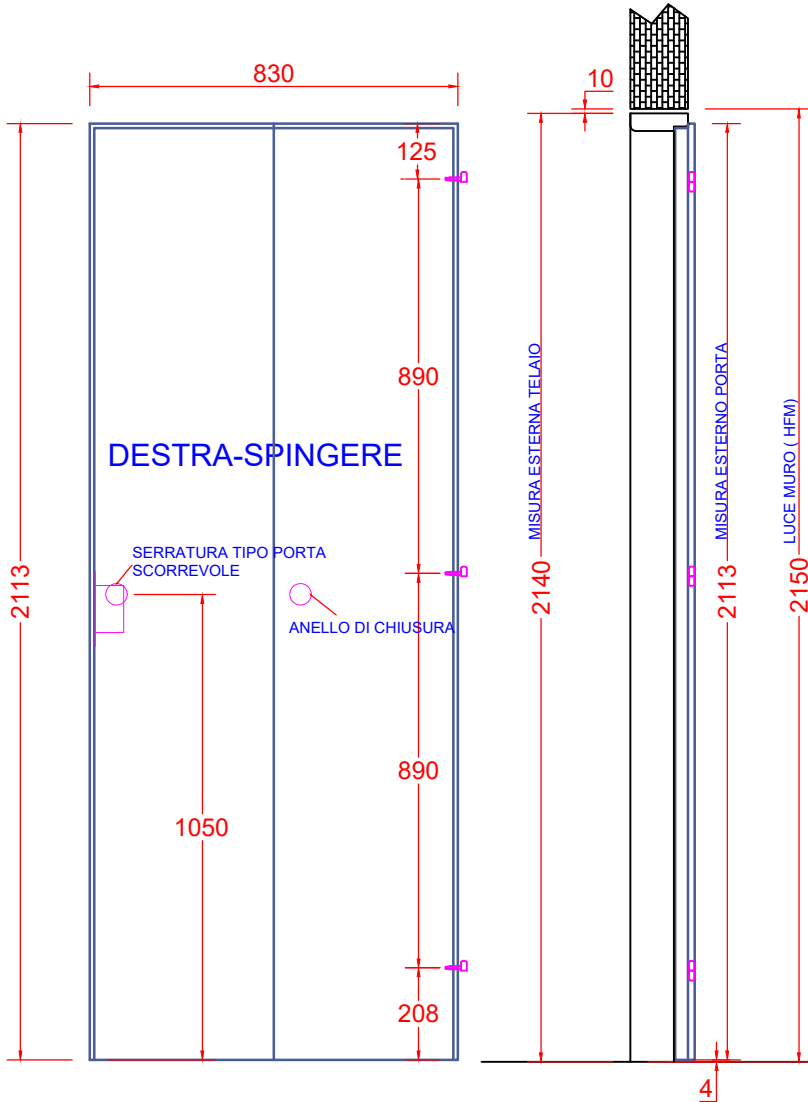

# PORTA BATTENTE APERTURA A LIBRO SIMMETRICA RAPPRESENTATA PORTA DA 80 STD DX-SPINGERE

LIBRO  $\frac{1}{2} - \frac{1}{2}$  DX

MISURE STANDARD		
HFM	LFM	SPESS.PANNELLO
2150	700	44
2150	800	44
2150	850	44
2150	900	44
2150	1000	44

FINPORTA	Emissione:	Tolleranza:	MISURE ESPRESSE IN MM
	Revisione:		
	Disegnatore:		