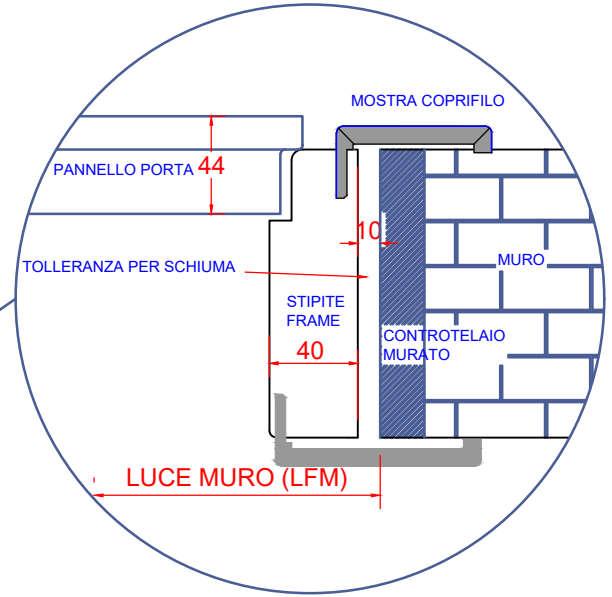

# PORTA BATTENTE APERTURA A LIBRO SIMMETRICA RAPPRESENTATA PORTA DA 80 STD DX-SPINGERE

LIBRO  $\frac{1}{2} - \frac{1}{2}$  DX

MISURE STANDARD		
HFM	LFM	SPESS.PANNELLO
2150	700	44
2150	800	44
2150	850	44
2150	900	44
2150	1000	44

FINPORTA	Emissione:	Tolleranza:	MISURE ESPRESSE IN MM
	Revisione:		
	Disegnatore:		