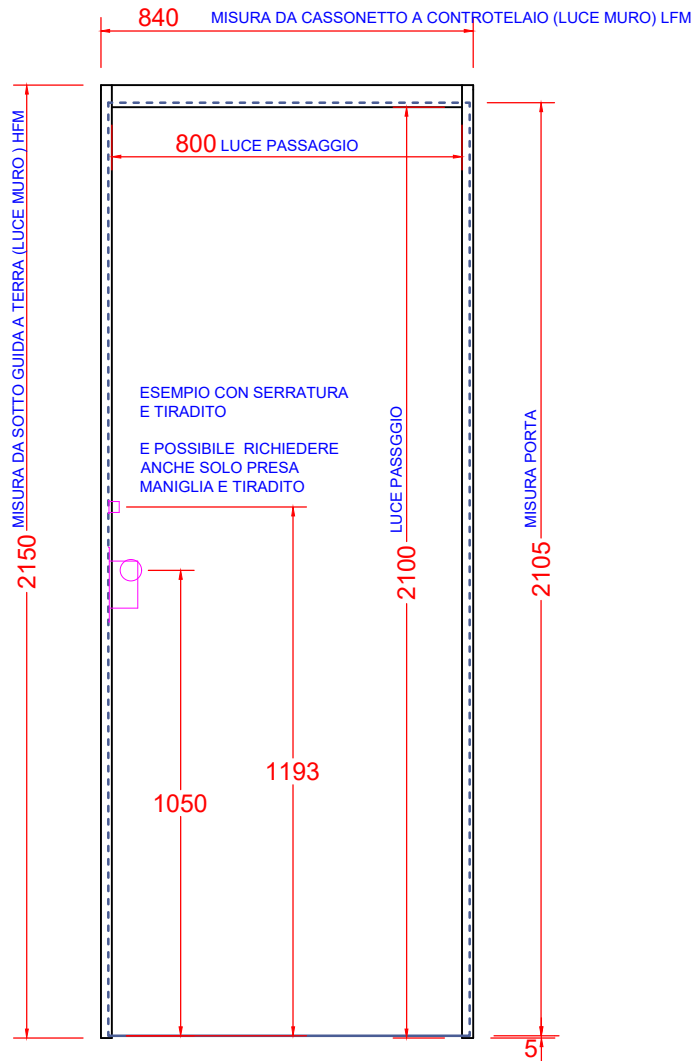

# PORTE SCORREVOLI INTERNO MURO - RAPPRESENTATA PORTA DA 80 STD

MISURE STANDARD		
HFM	LFM	SPESS.PANNELLO
2150	740	44
2150	790	44
2150	840	44
2150	940	44

FINPORTA

Emissione:

Revisione:

Disegnatore:

Tolleranza:

MISURE ESPRESSE IN MM