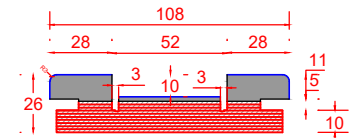

# PORTE SCORREVOLI INTERNO MURO - RAPPRESENTATA PORTA DA 80 STD

MISURE STANDARD		
HFM	LFM	SPESS.PANNELLO
2150	740	44
2150	790	44
2150	840	44
2150	940	44

FINPORTA

Emissione:

Revisione:

Disegnatore:

Tolleranza:

MISURE ESPRESSE IN MM