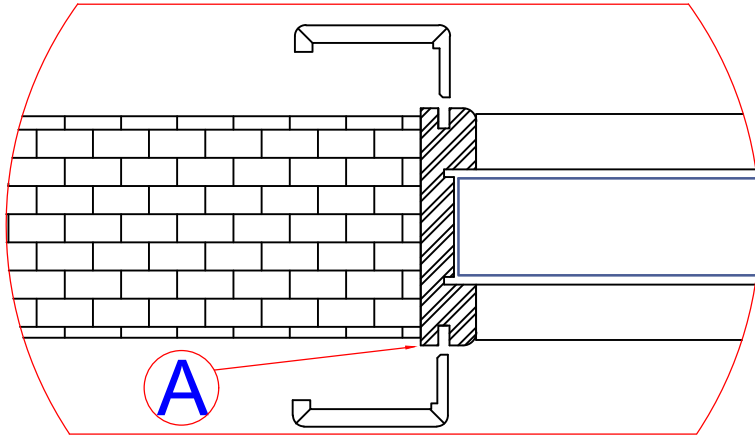

# PORTE SCORREVOLI INTERNO MURO - RAPPRESENTATA PORTA DA 80 STD

MISURE STANDARD		
HFM	LFM	SPESS.PANNELLO
2150	740	44
2150	790	44
2150	840	44
2150	940	44

FINPORTA

Emissione:

Revisione:

Disegnatore:

Tolleranza:

MISURE ESPRESSE IN MM