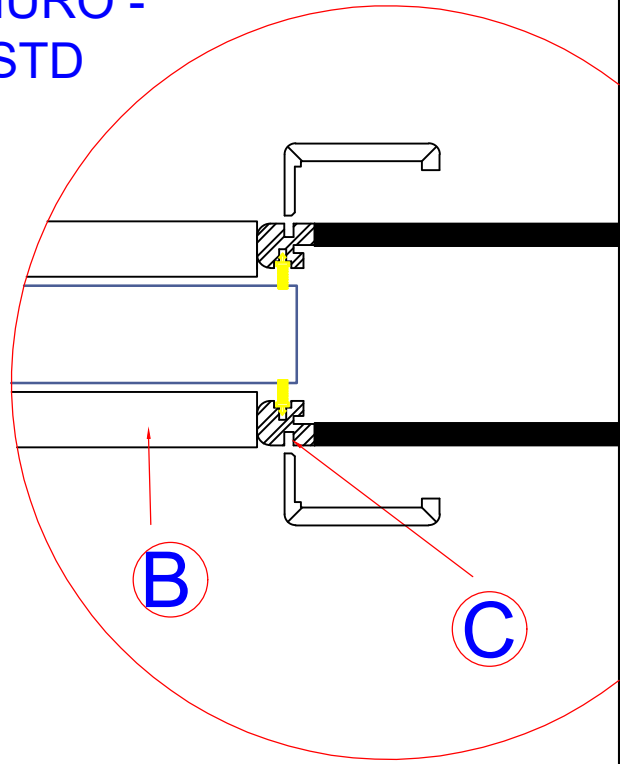

# PORTE SCORREVOLI INTERNO MURO - RAPPRESENTATA PORTA DA 80 STD

MISURE STANDARD		
HFM	LFM	SPESS.PANNELLO
2150	740	44
2150	790	44
2150	840	44
2150	940	44

FINPORTA

Emissione:

Revisione:

Disegnatore:

Tolleranza:

MISURE ESPRESSE IN MM