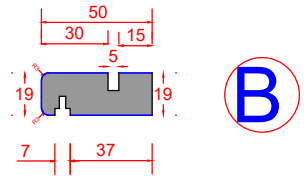

# PORTE SCORREVOLI INTERNO MURO - RAPPRESENTATA PORTA DA 80 STD

MISURE STANDARD		
HFM	LFM	SPESS.PANNELLO
2150	740	44
2150	790	44
2150	840	44
2150	940	44

FINPORTA

Emissione:

Revisione:

Disegnatore:

Tolleranza:

MISURE ESPRESSE IN MM