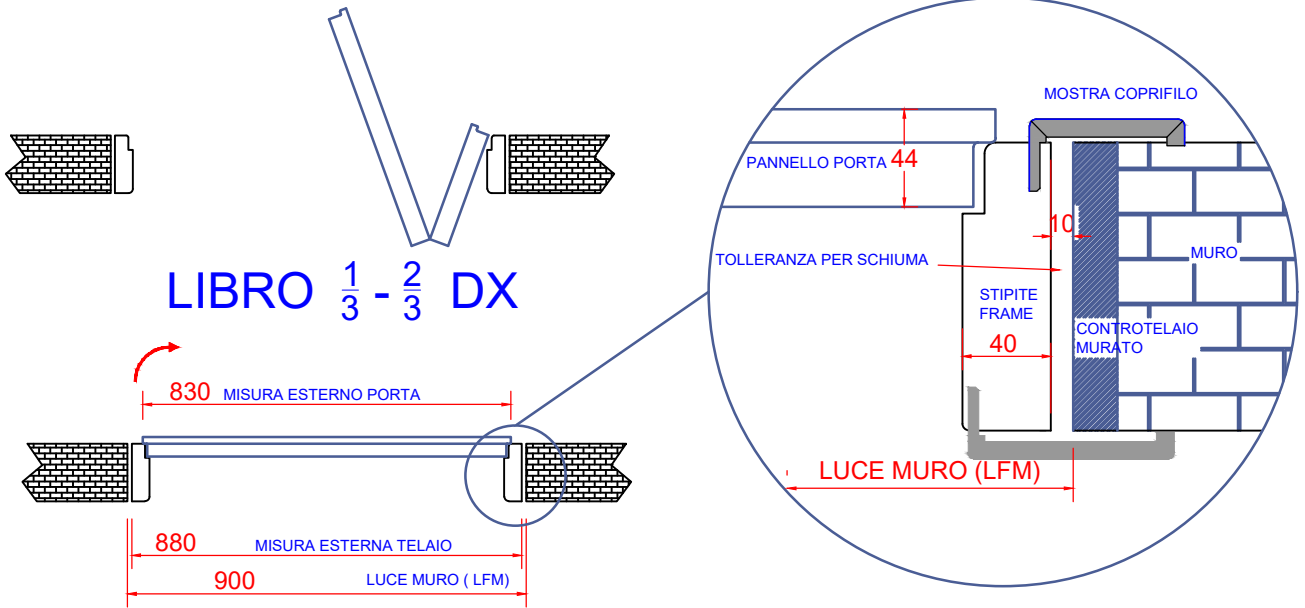

# PORTA BATTENTE APERTURA A LIBRO ASIMMETRICA RAPPRESENTATA PORTA DA 80 STD DX-SPINGERE

MISURE STANDARD		
HFM	LFM	SPESS.PANNELLO
2150	700	44
2150	800	44
2150	850	44
2150	900	44
2150	1000	44

<b>FINPORTA</b>	<i>Emissione:</i>	<i>Tolleranza:</i>	<i>MISURE ESPRESSE IN MM</i>
	<i>Revisione:</i>		
	<i>Disegnatore:</i>		