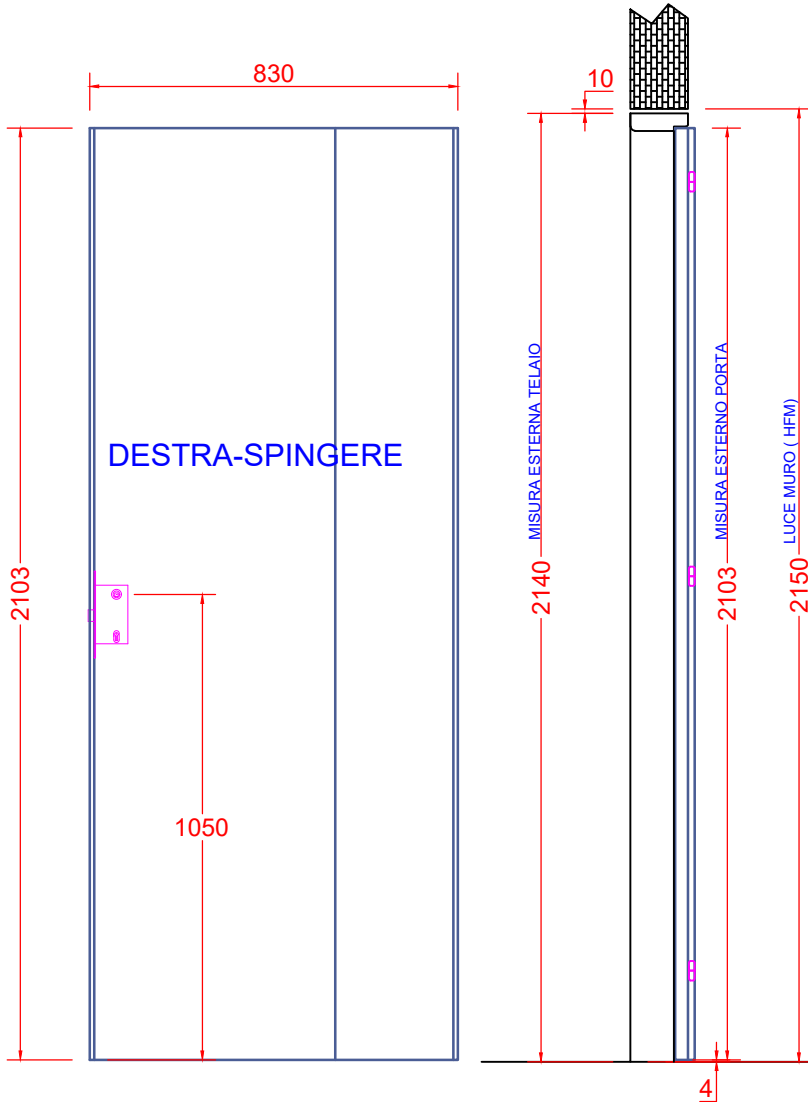

# PORTA BATTENTE APERTURA A LIBRO ASIMMETRICA RAPPRESENTATA PORTA DA 80 STD DX-SPINGERE

MISURE STANDARD		
HFM	LFM	SPESS.PANNELLO
2150	700	44
2150	800	44
2150	850	44
2150	900	44
2150	1000	44

<b>FINPORTA</b>	<i>Emissione:</i>	<i>Tolleranza:</i>	<i>MISURE ESPRESSE IN MM</i>
	<i>Revisione:</i>		
	<i>Disegnatore:</i>		