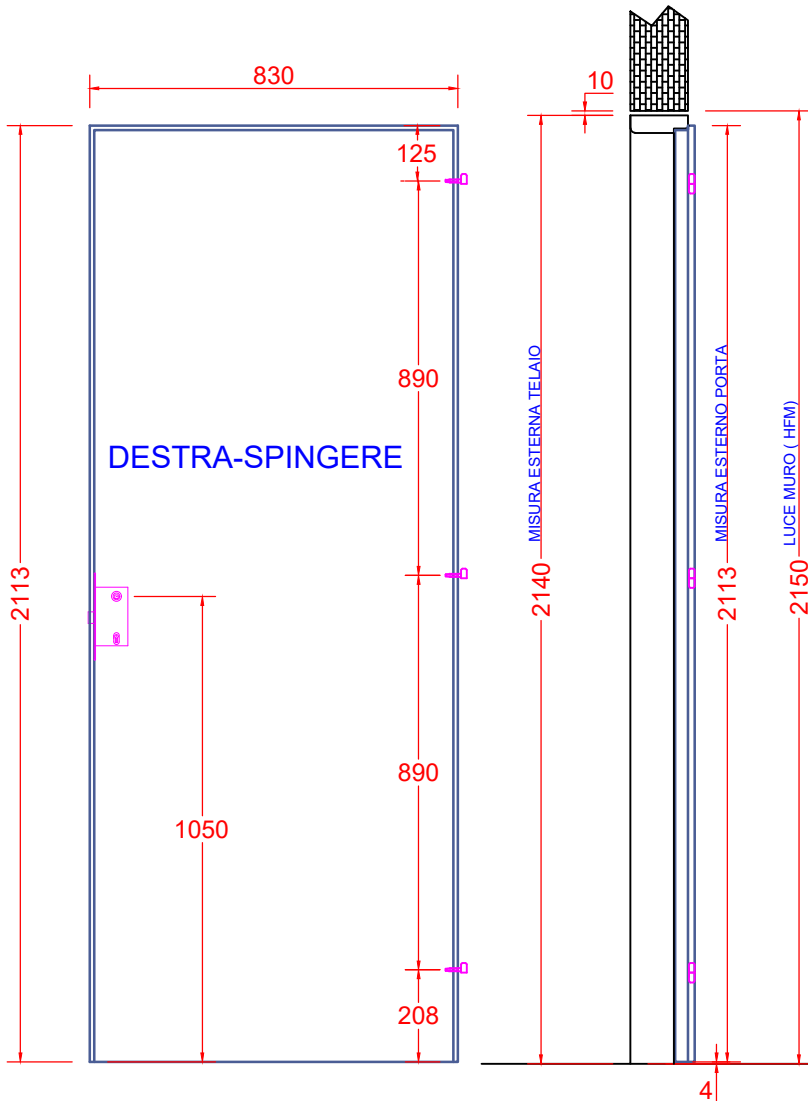

PORTA BATTENTE CON ANUBA RAPPRESENTATA PORTA DA 80 STD DX-SPINGERE

APERTURA DX SPINGERE

DESTRA-SPINGERE

MISURE STANDARD		
HFM	LFM	SPESS.PANNELLO
2150	700	44
2150	800	44
2150	850	44
2150	900	44
2150	1000	44

FINPORTA

Emissione:

Revisione:

Disegnatore:

Tolleranza:

MISURE ESPRESSE IN MM