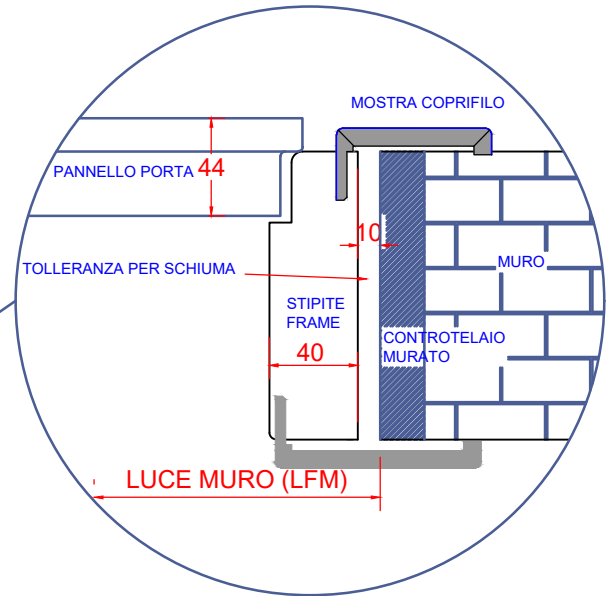

PORTA BATTENTE CON ANUBA RAPPRESENTATA PORTA DA 80 STD DX-SPINGERE

APERTURA DX SPINGERE

DESTRA-SPINGERE

MISURE STANDARD		
HFM	LFM	SPESS.PANNELLO
2150	700	44
2150	800	44
2150	850	44
2150	900	44
2150	1000	44

FINPORTA

Emissione:

Revisione:

Disegnatore:

Tolleranza:

MISURE ESPRESSE IN MM