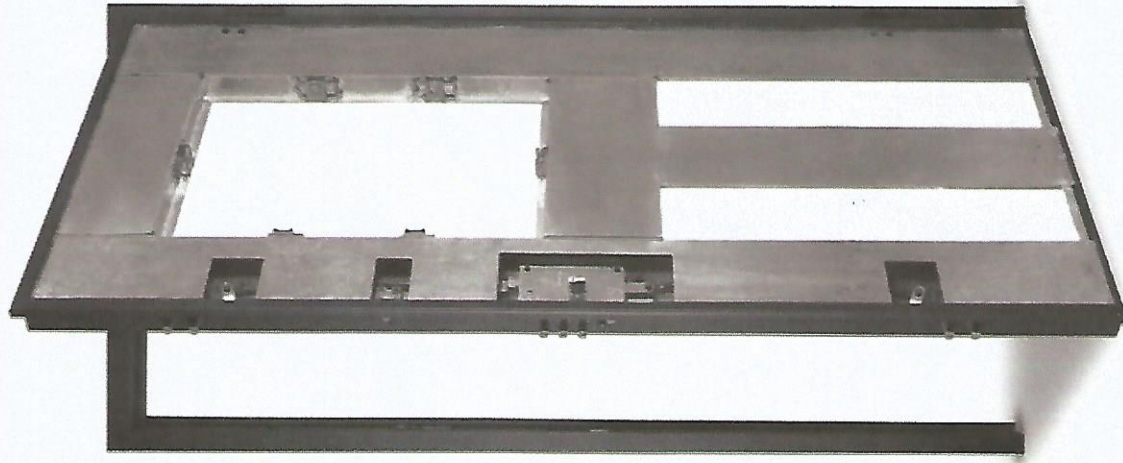

ARES GLASS

PIÙ LUCE ALLINGRESSO.

Questa nuova collezione di porte blindate con vetro è stata sviluppata in due linee, una dal look più classico la "Ares Glass" e una dai tratti più moderni, la "Helios Glass", per andare incontro ad ogni esigenza e gusto. In queste nuove porte si incontrano la bellezza inimitabile e la durabilità dei pannelli in vetroresina a marchio Kronos con il fascino intramontabile della porta vanovetro, dando vita ad una porta blindata unica, sicura ed affidabile, nonché esteticamente bellissima. La finitura effetto legno è una caratteristica peculiare ed esclusiva propria dei pannelli in vetroresina Kronos, non ottenibile né imitabile da nessun altro materiale.

- Scocca Zincata: Monolamiera da 10 decimi pressopiegata a freddo con 3 canotti verticali di rinforzo.
- Controtelato e Telaio Zincato da 20 decimi, fissato alla parete con 8 robustissime zanche antisfilamento in acciaio.
- Colbenzazione con poliuretano espanso nell'anta e accoglieri in plastica nei fori del telaio dei rostri e dei catenacci.
- N°4 Rostri Maggiorati: disposti sul lato delle cerniere realizzati in acciaio con diametro di 20 mm che impediscono lo scardinamento della porta.
- N°2 Cerniere con registri in verticale ed orizzontale per una migliore posa in opera.
- Serratura a Cremagliera: cilindro europeo protetto da defender in acciaio e antishock che chiude in 8 punti verticali, con 1 chiave da canfiere + 5 padronali.
- Piastre Antitrapano: lamine d'acciaio speciale, più resistenti al trapano ed altri utensili da scasso, poste sopra ogni serratura e dispositivi per fornire una ulteriore protezione.
- Limitatore di apertura: Si aziona facilmente dall'interno, consente la visione all'esterno o il passaggio di piccoli oggetti senza aprire la porta.
- Paraspifferi: a caduta automatica, a filo con il pavimento assicura la tenuta contro le infiltrazioni d'aria e di luce.
- Guarnizione: Perimetrale, in materiale speciale, doppia, su anta e telaio, per una tenuta ottimale antispiiffero e per ridurre la rumorosità.
- Accessori: 5 varianti disponibili, dotazione standard in alluminio argenteo.
- Vetro camera 20 mm e grata di sicurezza zincata a freddo, modello "Roma" o "Vienna".

MISURE DISPONIBILI:
90 x 210 | 90+30 x 210